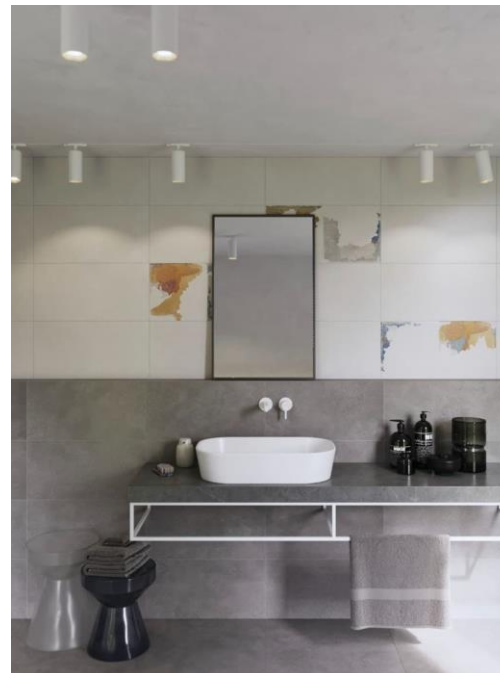

# Série Betonico

Dlažby 30x60cm nebo 45x45cm; mat; ve stejných dekorech jako obklady.

Obklady 30x60cm; mat

bílošedá

šedá

černá

světle béžová

tmavě béžová

# Série KALE Ece

Dlažba 45x45cm, lesk, ve stejných dekorech jako obklady.

Obklady 30x60cm; lesk

bílá

šedá

běžová

hnědá

# WC – splachovací systém, závěsné WC a tlačítko

- Splachovací systém pro zadržování

- Ovládací tlačítko chrom - lesk

- Závěsná WC mísa + duroplastové sedátko

*\*Uvedené obrázky jsou pouze ilustrativní.*

# Sprchový kout

- Vanička z litého mramoru 90x90cm

- Sprchový kout 190x90 cm – chromové profily; sklo

*\*Uvedené obrázky jsou pouze ilustrativní.*