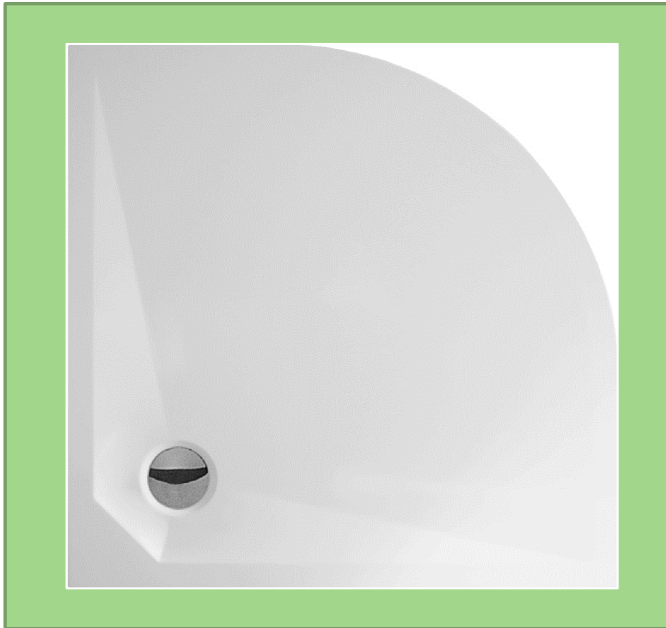

## WC – splachovací systém, závěsné WC a tlačítko

*Splachovací systém pro zadržetí / SDK*

*Ovládací tlačítko chrom*

*Závěsná WC mísa + duroplastové sedátko*

*\*Uvedené obrázky jsou pouze ilustrativní.*

## Vany – větší koupelna

*Akrylátová vana 170x70 cm, 170x75 cm (byty)*

*Akrylátová vana 180x80 cm (mezonety)*

*\*Uvedené obrázky jsou pouze ilustrativní.*

## Sprchový kout

*Vanička litý mramor, 90 x 90 x 3 cm*

*Sprchový kout 190x90 cm – profily elox/stříbrné, sklo transparent*

*\*Uvedené obrázky jsou pouze ilustrativní.*