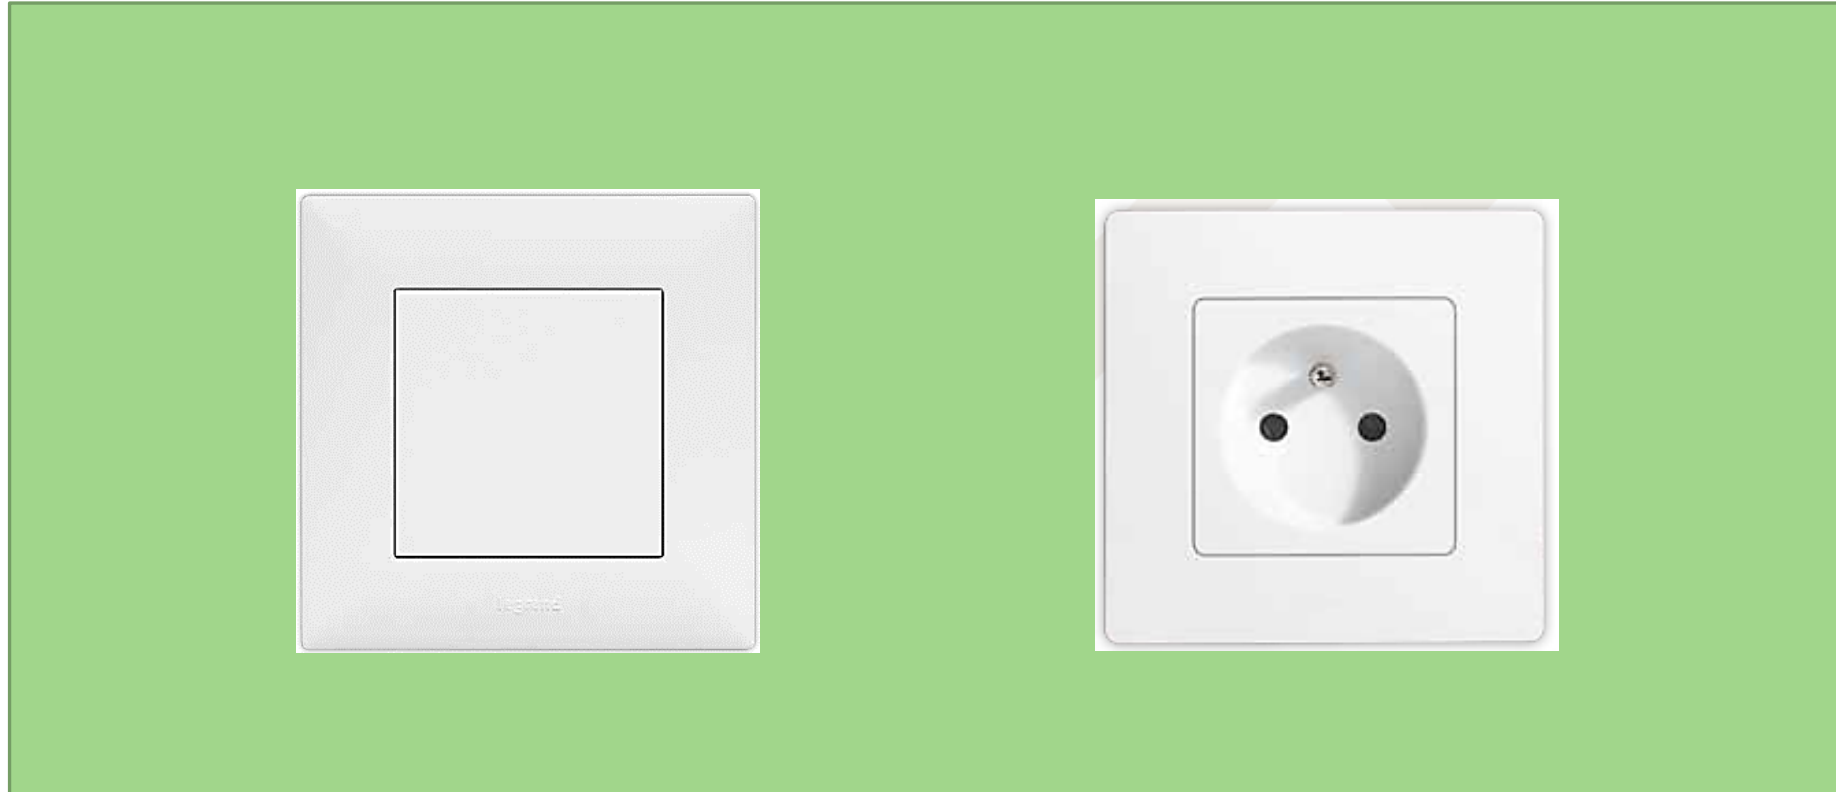

## Rozetové kování, matný nikel

*\*Uvedené dekory jsou pouze ilustrativní a mohou se měnit dle nabídky dodavatele.*

Elektroinstalace – zásuvky, vypínače, TV zásuvky

*\*Uvedené obrázky jsou pouze ilustrativní.*